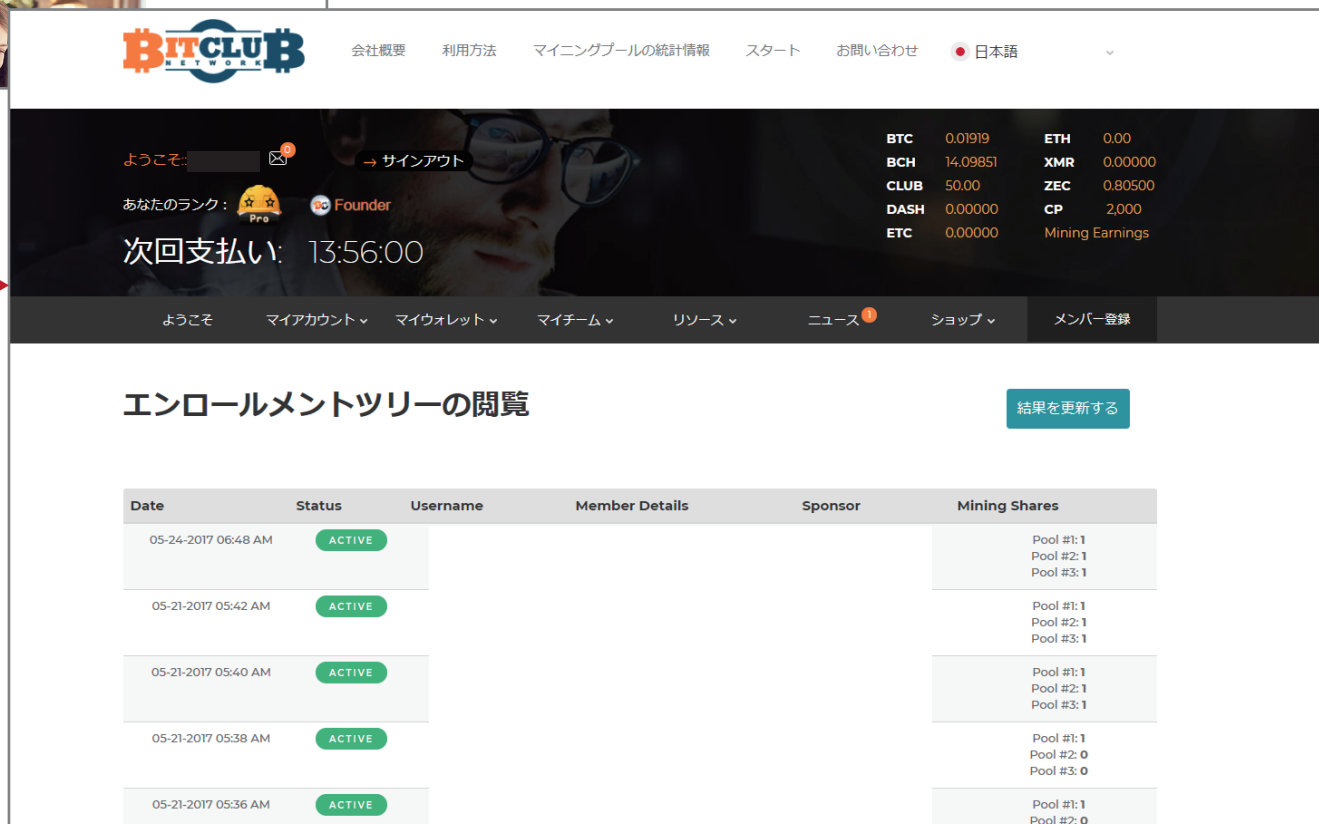

登録ツリーの確認

【マイチーム】では登録ツリー・バイナリーツリー・レベルアップ・レポートを見ることが出来ます。

【登録ツリー】ではあなたから始まるユニレベルのメンバーの情報が表示されます。

バイナリーツリーの確認

【バイナリーツリー】
ではあなたから
始まるバイナリー
ツリーが表示されます。

バイナリーツリーではあなたから始まるバイナリーツリーが表示されます。

小さい方の Leg の数字 (クレジット) が 15 になると 1 サイクルとして支払いされます。大きい方の Leg はバンキングされます。画面に 3 レベル目までしか表示されないの、その下を表示したい場合は 3 レベル目のユーザー名をクリックするとその下が出てきます。また、ユーザーネームで検索するとその方が表示されます。