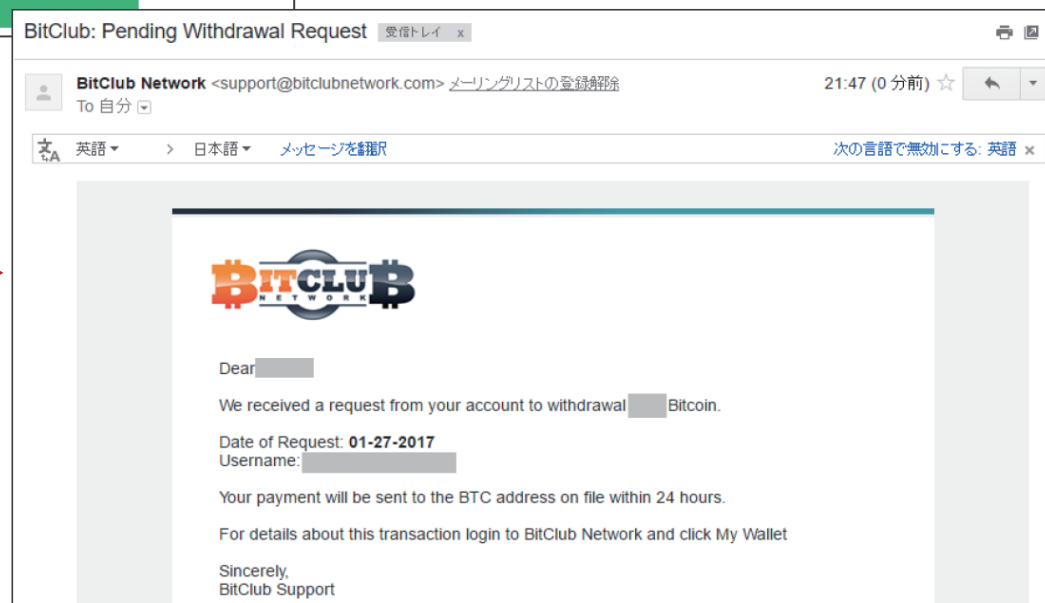

ビットコインキャッシュの送信方法④

ご利用可能な残高: **BCH**

Bitcoin Cash出金

出金額入力:

私のBCHアドレス:

セキュリティPINが必要です
Google 認証コード入力

セキュリティコードを入力 **PIN コード送信**

*メールで要求されたコードはすべて最大2時間有効です

**2時間有効なPINコードを入力

Bitcoin Cashをリクエスト

②【Bitcoin Cash をリクエスト】をクリックします

Bitclub よりリクエスト完了のとメールが届きます。その後 24 時間以内にウォレットに BCH が受信します。